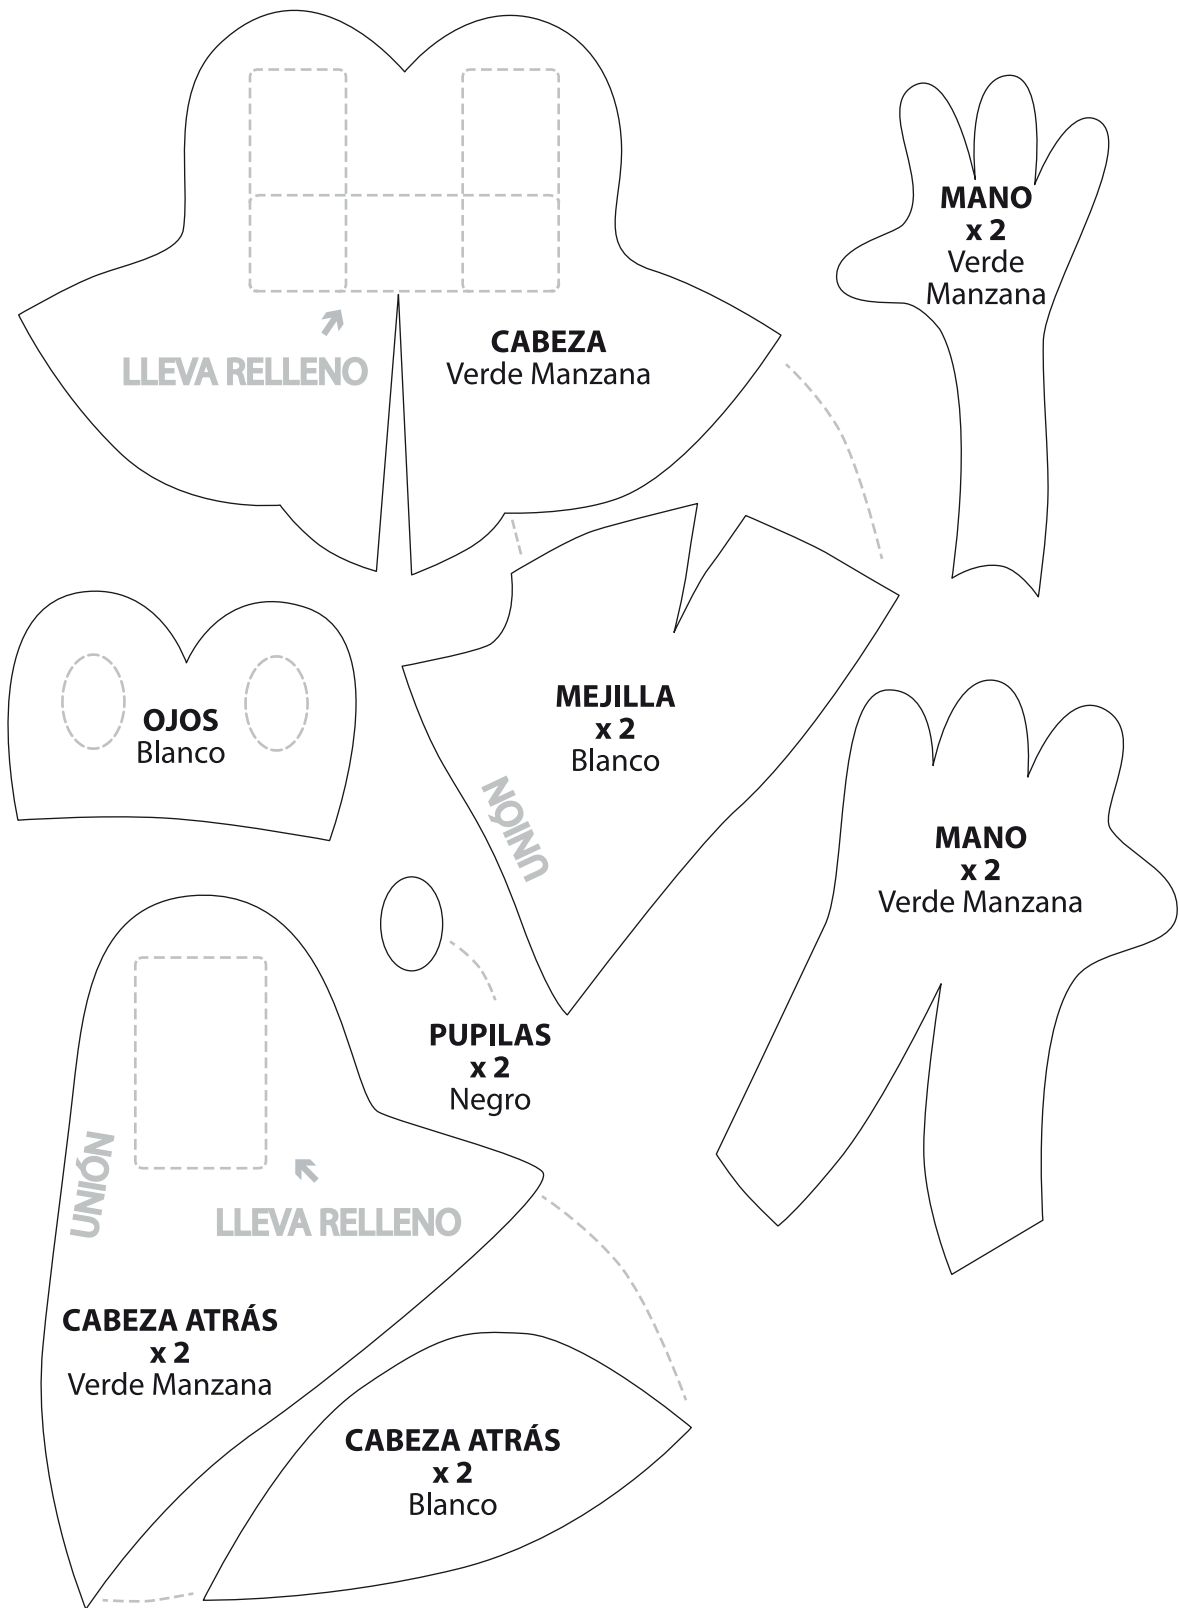

Proyecto: Yoshi 3D (Tamaño Real Escala 1:1)

Proyecto: Yoshi 3D (Tamaño Real Escala 1:1)

NARIZ
Verde Manzana

SUELA ZAPATO
x 2
Amarillo

ZAPATO
x 2
Naranja

TIRA ZAPATO
Naranja x 2