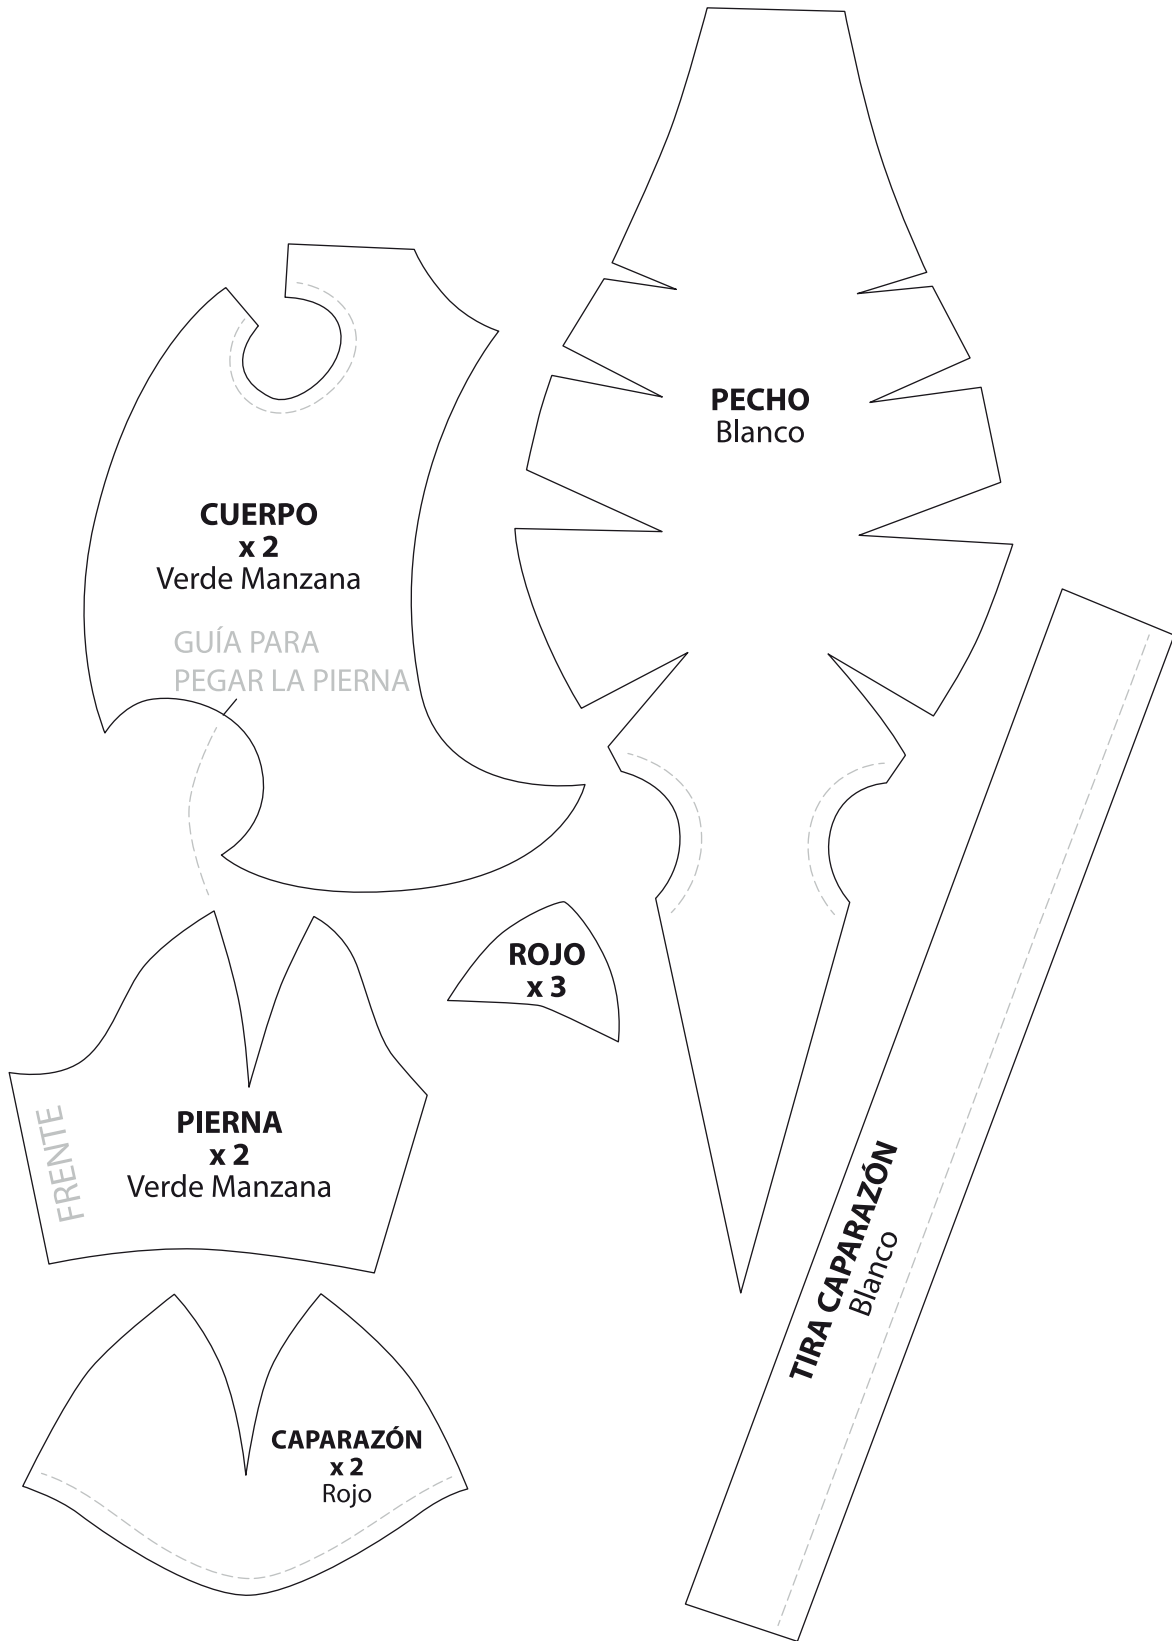

Proyecto: Yoshi 3D (Tamaño Real Escala 1:1)

Proyecto: Yoshi 3D (Tamaño Real Escala 1:1)

NARIZ
Verde Manzana

SUELA ZAPATO
x 2
Amarillo

ZAPATO
x 2
Naranja

TIRA ZAPATO
Naranja x 2